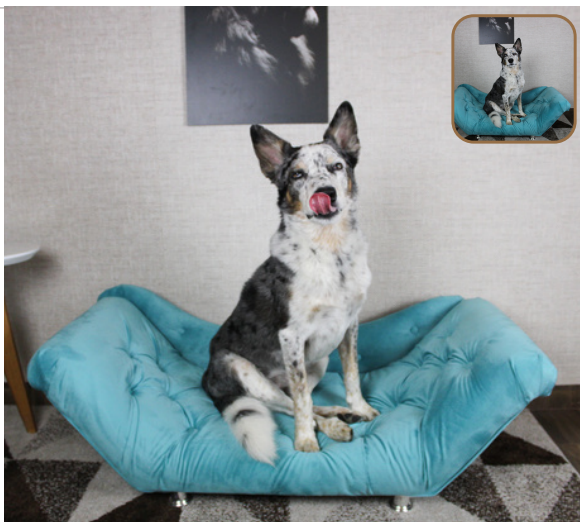

Monamour

DIVÃ PET

AGORA SIM SEU PET SE
SENTIRÁ UMA **REALEZA!**

www.monamoursofapet.com

PETSCLINIC
COMPANY

Sofá Classic Aurora

Dimensões:
Altura: 34 cm
Comprimento:
120 cm
Largura: 45 cm
Cartela de cores:

Sofá Pet Amora

Dimensões:
Altura: 34 cm
Comprimento: 120 cm
Largura: 45 cm
Cartela de cores:

Sofá Pet Rabito Comfort Plus

Dimensões:
Altura: 28 cm
Comprimento:
60cm
Largura: 45 cm
Cartela de cores:

Dimensões
tamanho grande:
Altura: 29 cm
Comprimento: 70
cm
Largura: 55 cm

Sofá Divã Princesa

Dimensões:
Altura: 38 cm
Comprimento: 120 cm
Largura: 45 cm
Cartela de cores:

Sofá Pet Luxo Blue

Dimensões:
Altura: 28 cm
Comprimento:
60cm
Largura: 45 cm
Cartela de cores:

Dimensões
tamanho grande:
Altura: 29 cm
Comprimento: 70
cm
Largura: 55 cm

Sofá Pet Luxury Joca-Botão

Dimensões: Dimensões
Altura: 29 cm tamanho grande:
Comprimento: 60 Altura: 29 cm
cm Comprimento: 70
Largura: 45 cm cm
Cartela de cores: Largura: 55 cm

Sofá Snow Luxury

Dimensões: