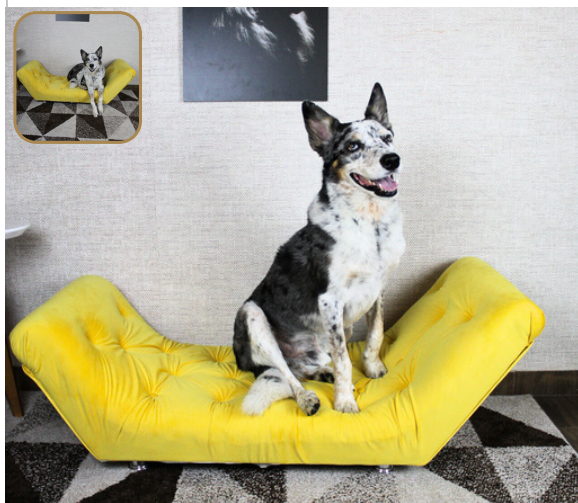

Dimensões:
Altura: 34 cm
Comprimento: 120 cm
Largura: 45 cm
Cartela de cores:

Sofá Pet Rabito Comfort Plus

Dimensões:
Altura: 28 cm
Comprimento:
60cm
Largura: 45 cm
Cartela de cores:

Dimensões
tamanho grande:
Altura: 29 cm
Comprimento: 70
cm
Largura: 55 cm

Sofá Divã Princesa

Dimensões:
Altura: 38 cm
Comprimento: 120 cm
Largura: 45 cm
Cartela de cores:

Sofá Pet Luxo Blue

Dimensões:
Altura: 28 cm
Comprimento:
60cm
Largura: 45 cm
Cartela de cores:

Dimensões
tamanho grande:
Altura: 29 cm
Comprimento: 70
cm
Largura: 55 cm

Sofá Pet Luxury Joca-Corda

Dimensões:
Altura: 29 cm
Comprimento:
60 cm
Largura: 45 cm
Cartela de cores:

Dimensões
tamanho grande:
Altura: 29 cm
Comprimento:
70 cm
Largura: 55 cm

Sofá Pet Finese

Dimensões: Dimensões tamanho
Altura: 23 cm grande:
Comprimento: Altura: 29 cm
60cm Comprimento: 70 cm
Largura: 45 cm Largura: 55 cm
Cartela de cores:

Sofá Pet Luxury Joca-Botão

Dimensões: Dimensões
Altura: 29 cm tamanho grande:
Comprimento: 60 Altura: 29 cm
cm Comprimento: 70
Largura: 45 cm cm
Cartela de cores: Largura: 55 cm

Sofá Snow Luxury

Dimensões: